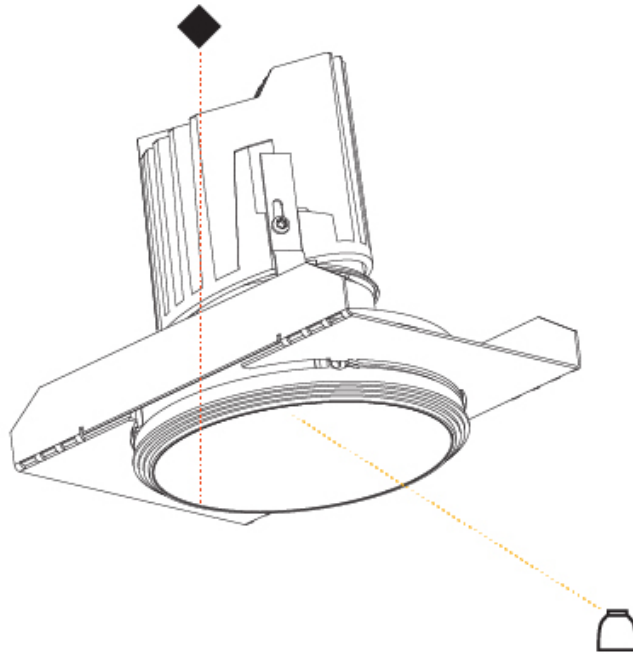

BIONIQ ROUND SEMI ADJUSTABLE TRIMLESS

A35528-

PROJECT _____

TYPE _____

SPECIFIER _____

QUANTITY _____

DATE _____

PROJECT
TYPE
SPECIFIER
QUANTITY
DATE